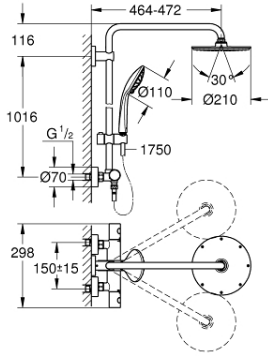

27 964 000 EUPHORIA SYSTEM DUVARA MONTE TERMOSTATİK BATARYALI DUŞ SİSTEMİ

ÜRÜN AÇIKLAMASI

- yatay döner duş kolu 450 mm
- Aquadimmer özellikli termostatik duş bataryası
- arasında geçişi sağlar:
- tepe duşu Rainshower Cosmopolitan 210 (28 368 000)
- Rain akış şekli
- mafsallı
- ± 15° dönüş açısı
- el duşu Euphoria 110 Massage (27 221 000)
- ayarlanabilir yükseklik
- Silverflex duş hortumu 1750 mm (28 388)
- GROHE TurboStat ile sabit sıcaklık
- GROHE SafeStop 38°C'de sabitlenebilir sıcaklık
- GROHE SafeStop Plus opsiyonel 43°C sabitlenebilir sıcaklık
- GROHE DreamSpray mükemmel akış
- GROHE StarLight krom kaplama
- SpeedClean kireç kırıcı sistem
- uzun ömür için Inner WaterGuide
- Twistfree - dolanmayan hortum
- GROHE MetalGrip ergonomik metal kollar
- şok ısıtıcılar için uygun 18kW/h
- en düşük akış miktarı 7 l/dk.
- opsiyonel upgrade: GROHE EasyReach ile (26 362)