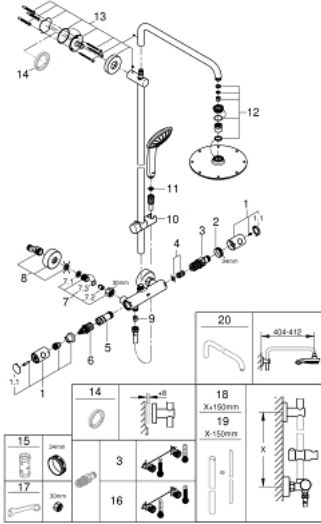

27 964 000 EUPHORIA SYSTEM DUVARA MONTE TERMOSTATİK BATARYALI DUŞ SİSTEMİ

YEDEK PARÇALAR

- 1: Metal volan 1/2" (Sipariş no. 47984000)
- 1.1: Kapak (Sipariş no. 6458500M)
- 2: Montaj halkası (Sipariş no. 47743000)
- 3: Termostatik kompakt kartuş 1/2 (Sipariş no. 47439000)
- 4: Tampon (Sipariş no. 47398000)
- 5: Su Akışı (Sipariş no. 47751000)
- 6: Aquadimmer (Sipariş no. 12433000)
- 7: Çek-valf (Sipariş no. 47189000)
- 7.1: filtre (Sipariş no. 0726400M)
- 7.2: Çek-valf (Sipariş no. 08565000)
- 7.3: O-ring $\varnothing 17 \times \varnothing 2$ (Sipariş no. 0305500M)
- 8: Eksenrik (Sipariş no. 12662000)
- 9: Çek-valf (Sipariş no. 08565000)
- 10: Hareket parçası (Sipariş no. 12140000)
- 11: Filtre (Sipariş no. 0700200M)
- 12: yedek parça seti (Sipariş no. 45933000)
- 13: Dus sürgüsü askisi (Sipariş no. 48279000)
- 14: Kompanse diski (Sipariş no. 27180000)*
- 15: Soket anahtarı (Sipariş no. 19332000)*
- 16: GROHE TurboStat kartuş 1/2" (Sipariş no. 47175000)*
- 17: özel anahtar (Sipariş no. 19377000)*
- 18: tadilat/yenileme için duş sistemi borusu (Sipariş no. 48053000)*
- 19: tadilat/yenileme için duş sistemi borusu (Sipariş no. 48054000)*
- 20: Duş başlığı dirseği 340 mm (Sipariş no. 14047000)*