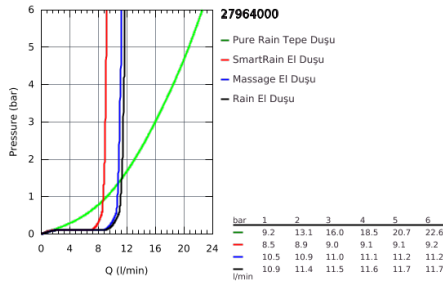

27 964 000 EUPHORIA SYSTEM DUVARA MONTE TERMOSTATİK BATARYALI DUŞ SİSTEMİ

ÜRÜN AÇIKLAMASI

- yatay döner duş kolu 450 mm
- Aquadimmer özellikli termostatik duş bataryası
- arasında geçişi sağlar:
- tepe duşu Rainshower Cosmopolitan 210 (28 368 000)
- Rain akış şekli
- mafsallı
- ± 15° dönüş açısı
- el duşu Euphoria 110 Massage (27 221 000)
- ayarlanabilir yükseklik
- Silverflex duş hortumu 1750 mm (28 388)
- GROHE TurboStat ile sabit sıcaklık
- GROHE SafeStop 38°C'de sabitlenebilir sıcaklık
- GROHE SafeStop Plus opsiyonel 43°C sabitlenebilir sıcaklık
- GROHE DreamSpray mükemmel akış
- GROHE StarLight krom kaplama
- SpeedClean kireç kırıcı sistem
- uzun ömür için Inner WaterGuide
- Twistfree - dolanmayan hortum
- GROHE MetalGrip ergonomik metal kollar
- şok ısıtıcılar için uygun 18kW/h
- en düşük akış miktarı 7 l/dk.
- opsiyonel upgrade: GROHE EasyReach ile (26 362)